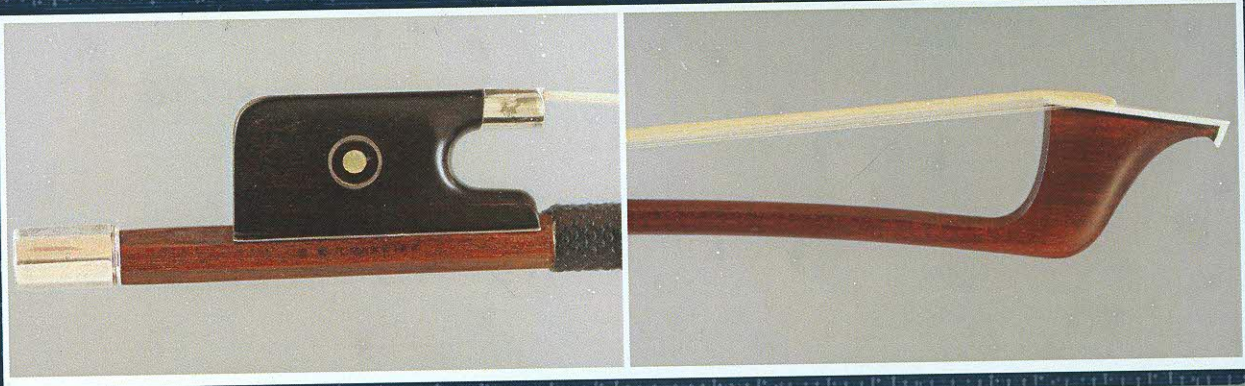

*Jean François Raffin
Nicolas Le Comte - Sylvain Bijot*

N°7443-FQY9

MORIZOT Louis Joseph (père)

Auth:iffraffin.fr

Verification en ligne de votre certificat